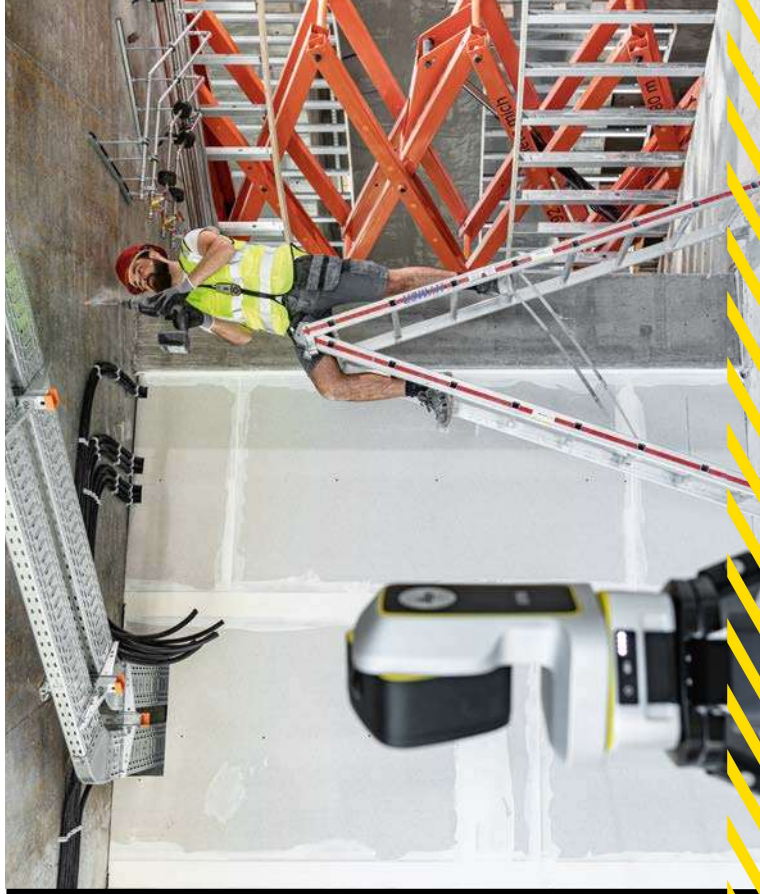

Mehr Punkte abstecken Weniger arbeiten!

Leica iCON iCS20

Motorisiertes Bauwerkzeug

Die Leica iCON iCS20 eignet sich perfekt für die Projektion von Installationspunkten für Haustechnik wie Heizung, Lüftung, Elektrik und Sanitär. Der Laserpointer zeigt automatisch die Absteckpunkte auf Böden, Wänden und an Decken an.

- Ein-Personen-Bedienung reduziert den Personalaufwand und erhöht die Produktivität
- Vereinfachter Laser-Absteckvorgang
- Schnell einsatzbereit dank des automatisierten Einrichtungsprozesses