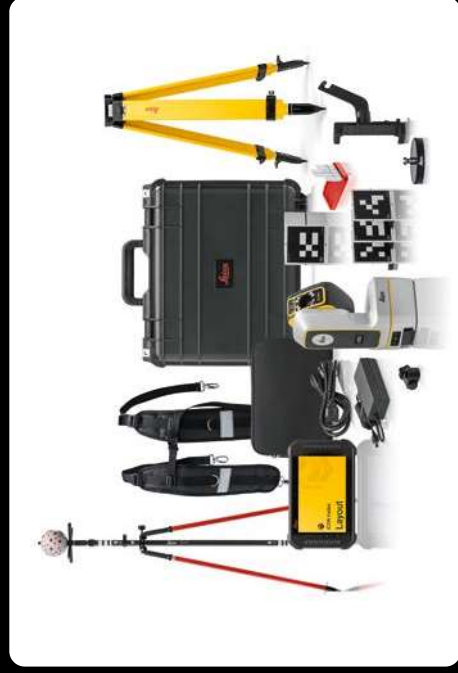

- Das kleine aber leistungsstarke Absteckwerkzeug kann einzeln oder zusammen mit dem Leica iCON trade-Kit von einer Person getragen und bedient werden. Automatisierte
- Ein-Personen-Bedienung erhöht die Produktivität
- Kompaktes Design, das leicht zu tragen ist
- Schneller Aufbau mit Schnellspann-

Mehr Punkte abstecken Weniger arbeiten!

Leica iCON iCS20

Motorisiertes Bauwerkzeug

Die Leica iCON iCS20 eignet sich perfekt für die Projektion von Installationspunkten für Haustechnik wie Heizung, Lüftung, Elektrik und Sanitär. Der Laserpointer zeigt automatisch die Absteckpunkte auf Böden, Wänden und an Decken an.

Technische D

Leica iCON iCS20

Laser-Paket für die Bauabsteckung

- Leica iCON iCS20
- Leica iCON trades Software für die Bauabsteckung
- Ladegerät zur Verwendung in Innenräumen
- Leica CSX8 Tablet inkl. Tasche
- RC10 Fernbedienung
- GZM3 Zieltafel
- vTarget Zieltafeln inkl. Ständer
- vTarget Aufkleber
- Transportkoffer inkl. Rückengurt
- Leica-Holzstativ
- Leica GAD122 Schnellverschlussadapter

Leica iCON iCS50

Robotik-Paket für die Bauabsteckung

- Leica iCON iCS50
- Leica iCON trades Software für die Bauabsteckung
- Ladegerät zur Verwendung in Innenräumen
- Leica CSX8 Tablet inkl. Tasche und Halter
- GZM3 Zieltafel
- vTarget Zieltafel inkl. Ständer
- vTarget Aufkleber
- Transportkoffer inkl. Rückengurt
- Leica-Holzstativ
- Leica GAD122 Schnellverschlussadapter
- Leica vPole inkl. Zweibeinstativ